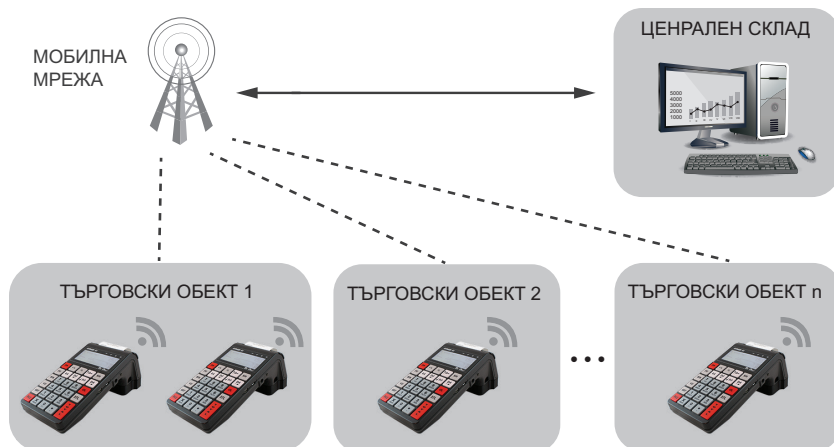

РЕШЕНИЕ ЗА ВЕРИГА ОБЕКТИ