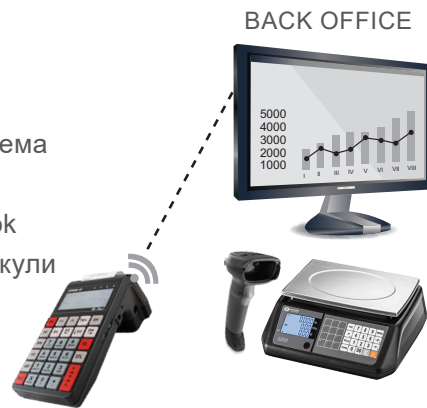

## КАКВО ПРЕДСТАВЛЯВА

ELTRADE B1 е многофункционален мобилен касов апарат с елегантен дизайн и собствена операционна система.

Бутоните са големи и удобни, хартиената ролка е голяма, зарежда се бързо и лесно.

## ELTRADE® Cloud

Уникална облачна услуга без аналог на пазара

Опция за отдалечена връзка с касовия апарат. Вашият счетоводител вижда онлайн дневните и месечните отчети и лесно ги импортира в счетоводната програма

## РАБОТИ С PC КЛАВИАТУРА

Въвеждате данни чрез стандартна PC клавиатура или външен скенер

## POS РАБОТНО МЯСТО БЕЗ WINDOWS!

- ▶ ELTRADE B1 разполага със собствена операционна система
- ПРЕДИМСТВО:**
- ▶ Няма вируси, игри и Facebook
- ▶ База данни с клиенти и артикули
- ▶ Промоции
- ▶ 30 различни баркода за всеки артикул